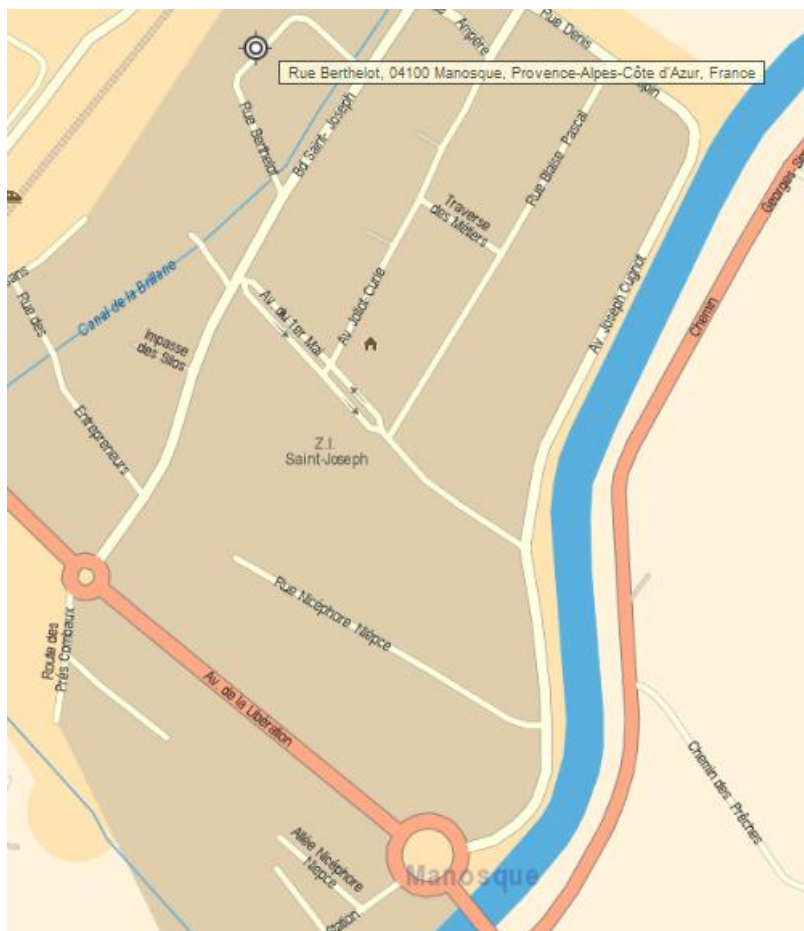

PLAN D'ACCÈS

Antenne de Manosque

Mission de développement économique

■ Adresse

Mission de développement
économique (MDE 04)

Immeuble le Galaxis (CFA CCI)
Zone Industrielle Saint Joseph
9173, Rue Berthelot
04100 MANOSQUE

■ Pour GPS :

Latitude : 43.8241716

Longitude : 5.7961335

■ Itinéraire Autoroute (A51)

- Sortie N°18 Manosque/ Gréoux-les-Bains,
- Toujours tout droit jusqu'au troisième rond point (Mac Do/ LIDL), première sortie,
- Continuer sur le Boulevard Saint Joseph,
- 4ème à gauche Rue Berthelot, Bâtiment du CFA de la Cci 1^{er} étage.